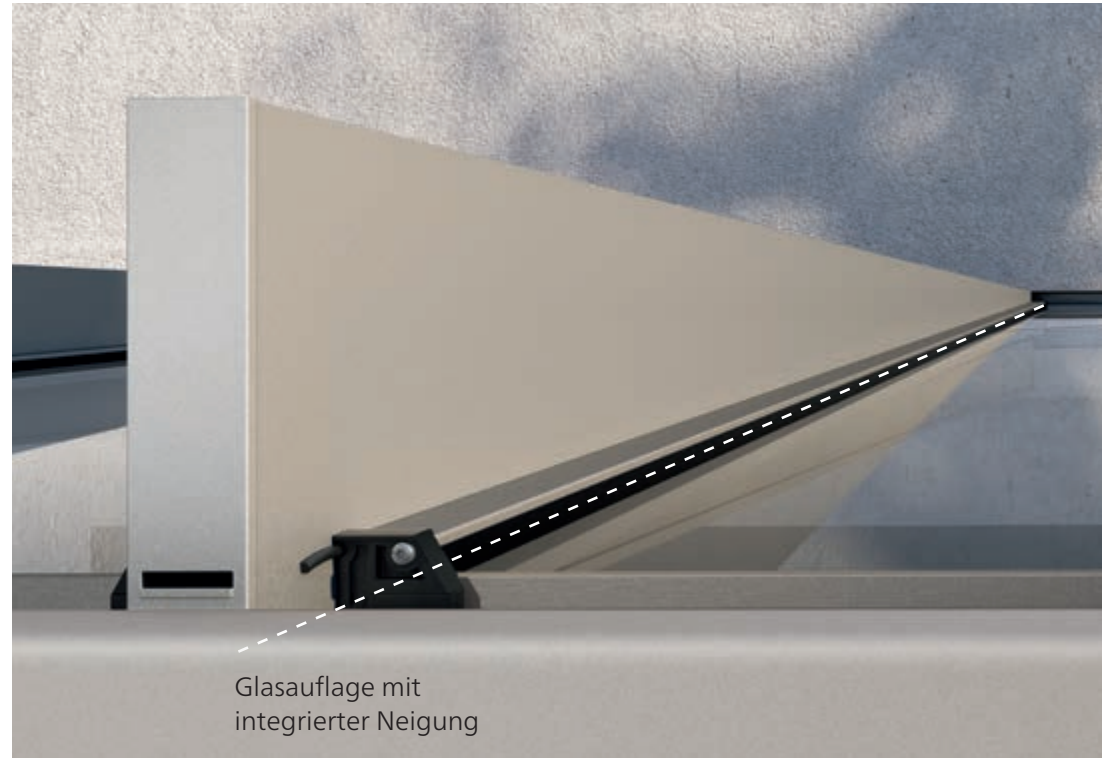

Spektakuläres Design – anspruchsvolle Technik: Hinter der modernen kubischen Dachform von Terrazza Pure steht eine höchst innovative Bauweise.

Herkömmliche Terrassendächer sind schräg geformt, damit Regenwasser abfließen kann. Nicht so Terrazza Pure! Hier ist das Gefälle in die Rahmenkonstruktion integriert und deshalb nicht von außen sichtbar. Das Resultat: ein klares, kubisches Design kombiniert mit zuverlässiger Entwässerung. Terrazza Pure ist die perfekte Lösung für alle, die viel natürliches Licht auf ihrer Terrasse genießen möchten und gleichzeitig einen zuverlässigen, modern gestalteten Wetterschutz zu schätzen wissen.

Sonnen- und Wetterschutz aus einem Guss

Bei Terrazza Pure VertiPlus* ist die eckige Kassette der Senkrecht-Markise so clever in das Glas-Terrassendach integriert, dass keine Übergänge, Kanten oder Aufsätze zu sehen sind. Alles ist **perfekt aufeinander abgestimmt – technisch und optisch.***

Wohnliche Wintergarten-Markise

Ein angenehmes Klima auf Ihrer Terrasse verspricht die **Wintergarten-Markise Sottezza II**. Der dekorative Sonnenschutz ist formschön, schlank, zurückhaltend – und pflegeleicht. Denn Sottezza II ist unter dem Terrassendach angebracht. Das schützt sie vor Feuchtigkeit und Schmutz, das Tuch bleibt attraktiv und sauber.

Glasauflage mit integrierter Neigung

Clevere Konstruktion

Absolut einzigartig ist die Bauart der Dachträger. **Ein neu entwickeltes Glasauflagen-System** gewährleistet die zuverlässige Entwässerung. Gleichzeitig lässt sich damit die kubische Form herstellen – ohne geneigte Dachträger. Dadurch ist auch bei konstruktionsbedingt niedrigeren Anschlusshöhen des Dachs eine ausreichende Durchgangshöhe gesichert.