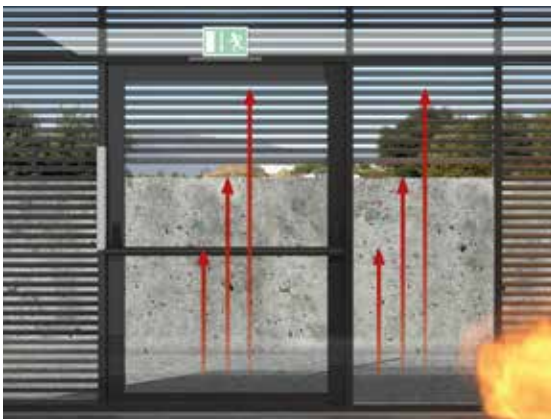

In wenigen Sekunden offen (auch bei Stromausfall): Mit dem akkugestützten Schnellraffsystem fahren Raffstoren (z. B. durch Bedienung des Notschalters) in Gefahrensituationen blitzschnell nach oben.