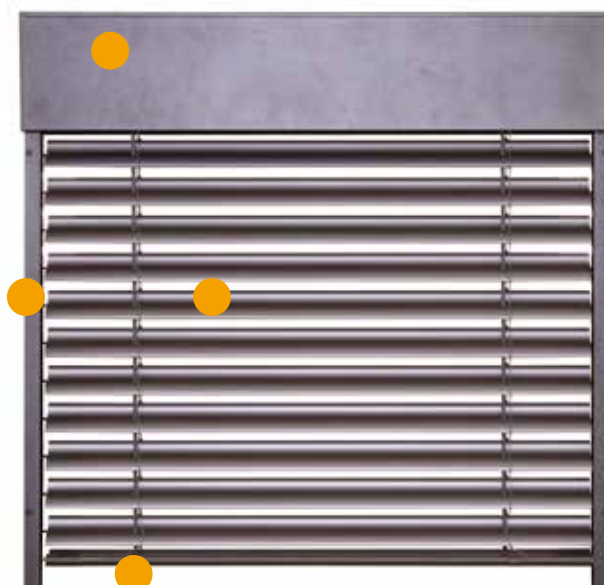

ROMA 9016  
(ähnlich RAL 9016)

ROMA Grau

ROMA Weißaluminium  
(ähnlich RAL 9006)

ROMA Graualuminium  
(ähnlich RAL 9007)

ROMA Sarotti

ROMA DB 703

ROMA Anthrazitgrau  
(ähnlich RAL 7016)

Bei der ROMA Farb-Harmonie sind alle sichtbaren Aluminiumbauteile Ihrer Raffstoren ästhetisch aufeinander abgestimmt. Die sieben Harmoniefarben für Kästen, Führungsschienen und Endleiste sind als Standard in den zwei Oberflächen, matt Feinstruktur hochwetterfest sowie in matt glatt erhältlich. Beste Oberflächenqualität im Standard: Die hochwetterfeste Farbbeschichtung zeichnet sich durch höhere Farbbeständigkeit gegenüber Einflüssen wie UV-Strahlung aus. Eine Übersicht über die verfügbaren Behangfarben finden Sie ab Seite 42.